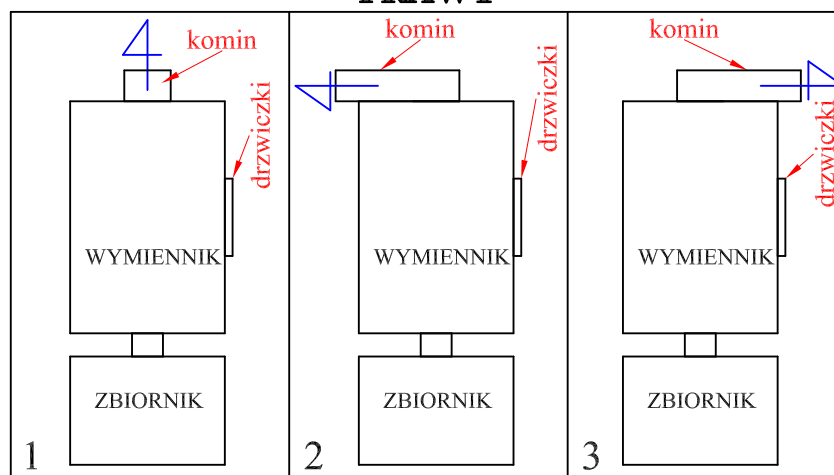

KOTŁO-POL Banasiak Zbigniew

ul. Czartoryskich 38, 63-322 Gołuchów

tel. 62 7617500, fax. 62 7617600

email: banasiak@kotlopol.pl

www.kotlopol.pl

KWM-SR "JAMNIK" Z PODAJNIKIEM ŚLIMAKOWYM wsp. boczny, kanały za paleniskiem

PRAWY