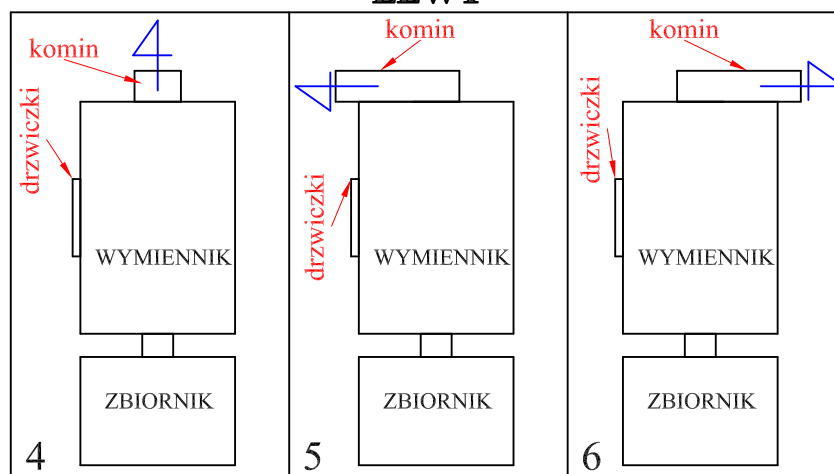

## KWM-SR "JAMNIK" Z PODAJNIKIEM ŚLIMAKOWYM wsp. boczny, kanały za paleniskiem

### Rozpoznanie wersji (prawy, lewy)

patrząc od strony zbiornika z podajnikiem w stronę komina określamy, z której strony mają znajdować się drzwiczki paleniskowe