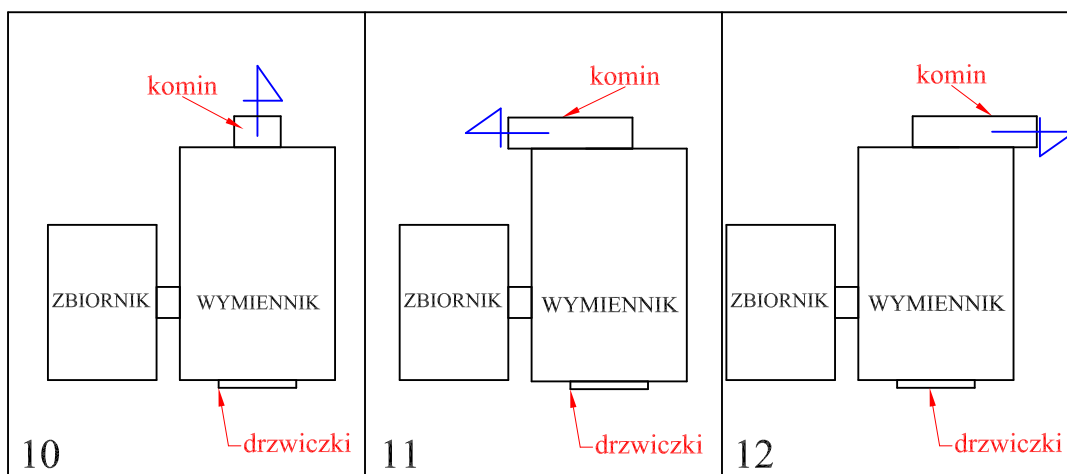

KOTŁO-POL Banasiak Zbigniew

ul. Czartoryskich 38, 63-322 Gołuchów

tel. 62 7617500, fax. 62 7617600

email: banasiak@kotlopol.pl

www.kotlopol.pl

KWM-SR Z PODAJNIKIEM ŚLIMAKOWYM kanały pionowe za paleniskiem

PRAWY

LEWY

Rozpoznanie wersji (prawy, lewy)

patrząc od strony drzwiczek paleniskowych
w stronę komina określamy, z której strony
ma znajdować się zbiornik z podajnikiem