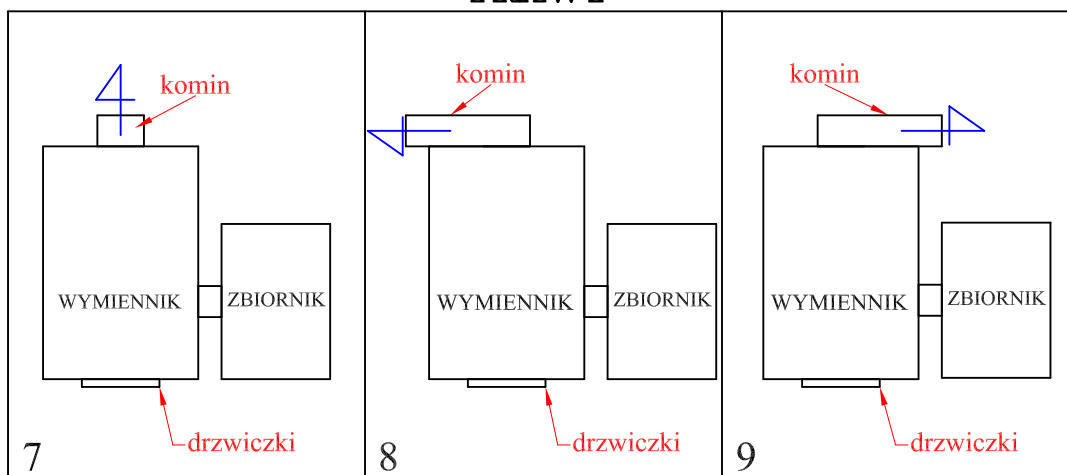

KOTŁO-POL Banasiak Zbigniew

ul. Czartoryskich 38, 63-322 Gołuchów

tel. 62 7617500, fax. 62 7617600

email: banasiak@kotlopol.pl

www.kotlopol.pl

KWM-SR Z PODAJNIKIEM ŚLIMAKOWYM kanały pionowe za paleniskiem

PRAWY

LEWY

Rozpoznanie wersji (prawy, lewy)

patrząc od strony drzwiczek paleniskowych
w stronę komina określamy, z której strony
ma znajdować się zbiornik z podajnikiem