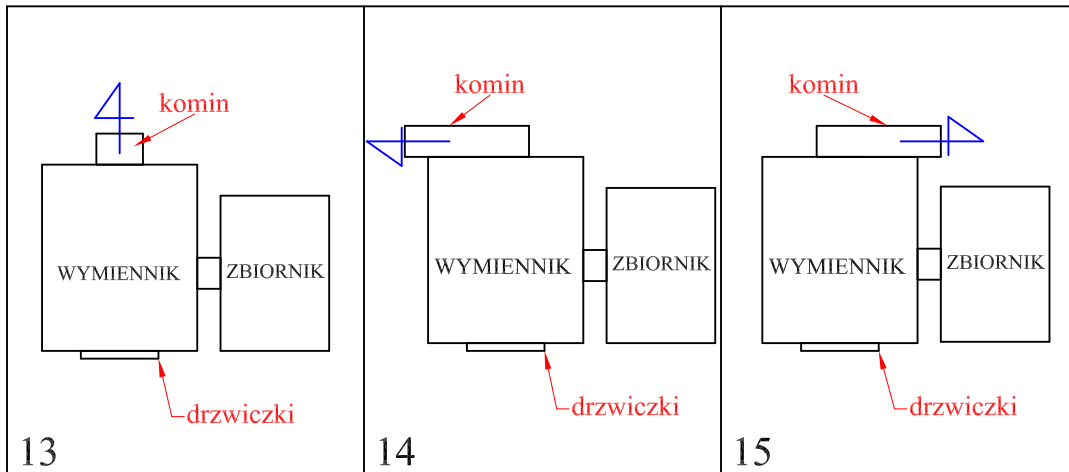

KOTŁO-POL Banasiak Zbigniew

ul. Czartoryskich 38, 63-322 Gołuchów

tel. 62 7617500, fax. 62 7617600

email: banasiak@kotlopol.pl

www.kotlopol.pl

KWM-SGR Z PODAJNIKIEM ŚLIMAKOWYM wysoki, kanały poziome nad paleniskiem

PRAWY

LEWY

Rozpoznanie wersji (prawy, lewy)

patrząc od strony drzwiczek paleniskowych
w stronę komina określamy, z której strony
ma znajdować się zbiornik z podajnikiem