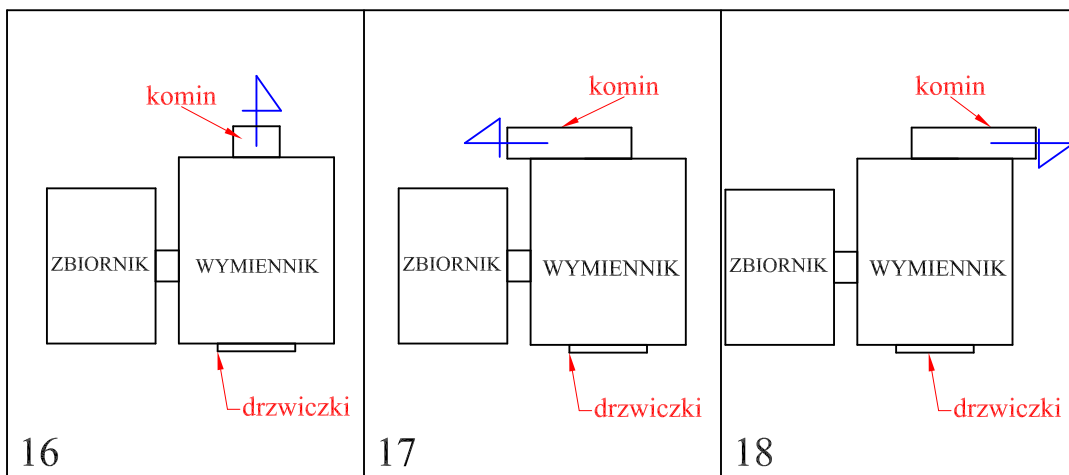

KOTŁO-POL Banasiak Zbigniew

ul. Czartoryskich 38, 63-322 Gołuchów

tel. 62 7617500, fax. 62 7617600

email: banasiak@kotlopol.pl

www.kotlopol.pl

KWM-SGR Z PODAJNIKIEM ŚLIMAKOWYM wysoki, kanały poziome nad paleniskiem

PRAWY

LEWY

Rozpoznanie wersji (prawy, lewy)

patrząc od strony drzwiczek paleniskowych
w stronę komina określamy, z której strony
ma znajdować się zbiornik z podajnikiem